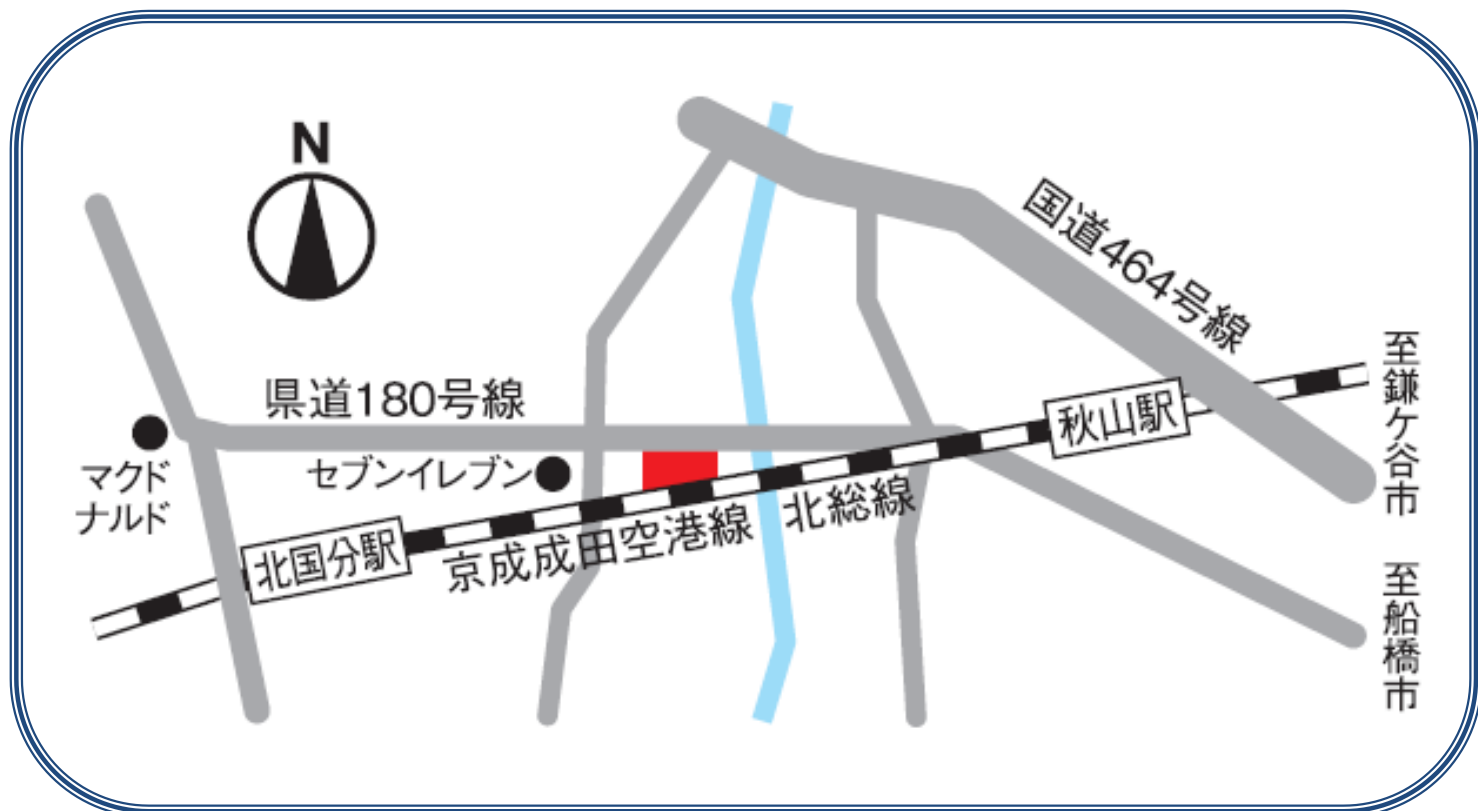

2020年  
10月下旬

まっど おおはし  
松戸大橋店  
(第一石油販売株式会社様運営)

# 新規提携開始

〒270-2224

千葉県松戸市大橋寺の下157-1

TEL：047-391-6989

営業時間：平日 5：00～22：00

日祝 7：00～20：00

◇定休日：1月1日～3日 ◇県道180号線

◇軽油・ガソリン・アドブルー