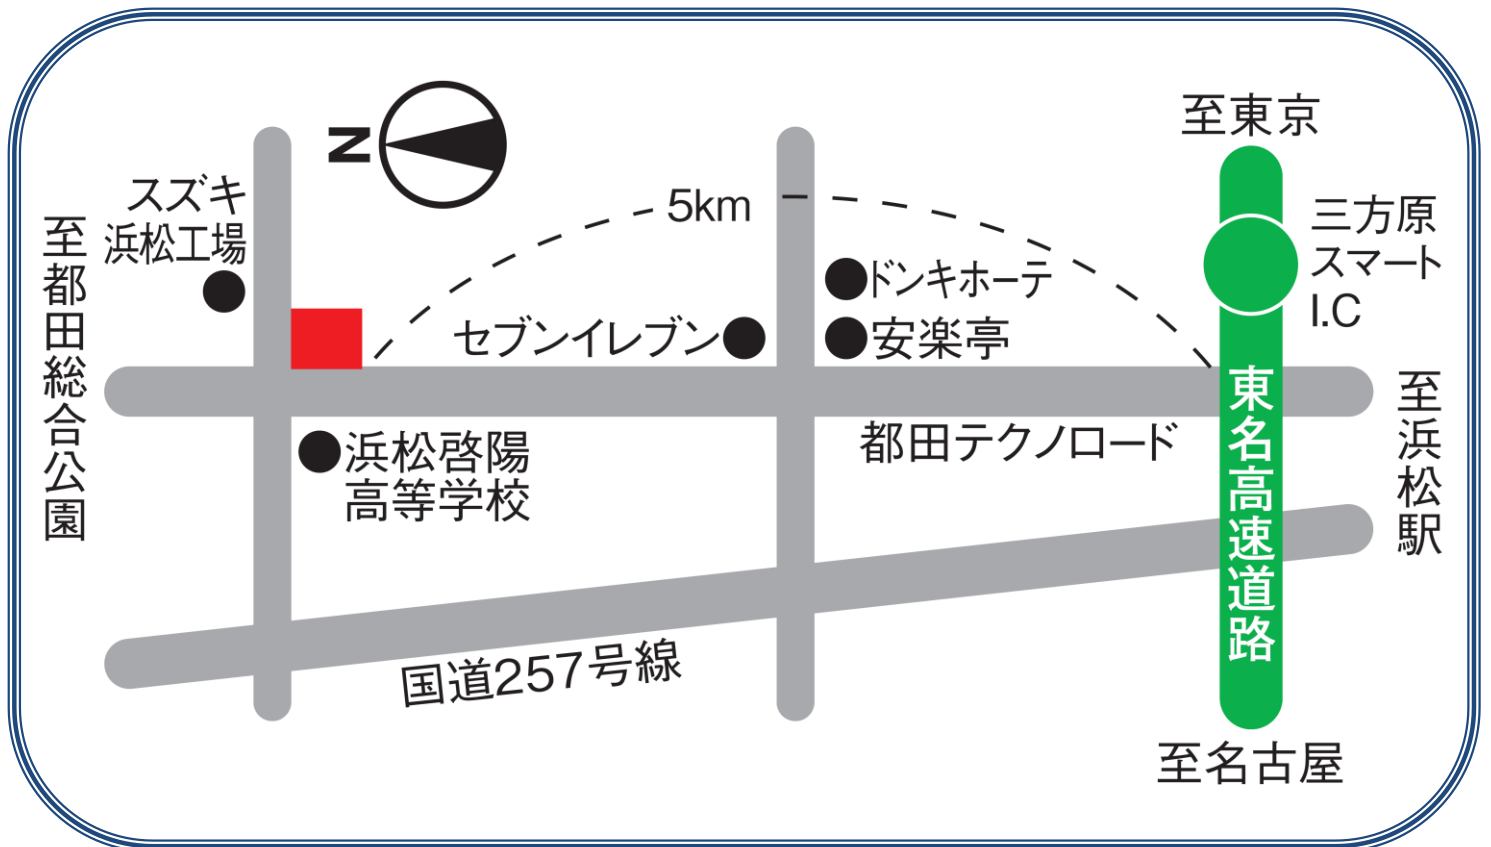

2019年
1月11日(金)

みやこだ
プラザ都田店
(株式会社スズキビジネス様運営)

新規提携開始

〒433-8102

静岡県浜松市北区大原町437-22

TEL : 053-488-5515

営業時間 : 7 : 00 ~ 20 : 00

◇定休日 : 年中無休 ◇都田テクノロード沿い

◇反対車線交差点右折進入可

◇大型車 (軽油) フルサービス ◇シャワー室あり

地域社会と物流のパートナー
エネクスフリース株式会社