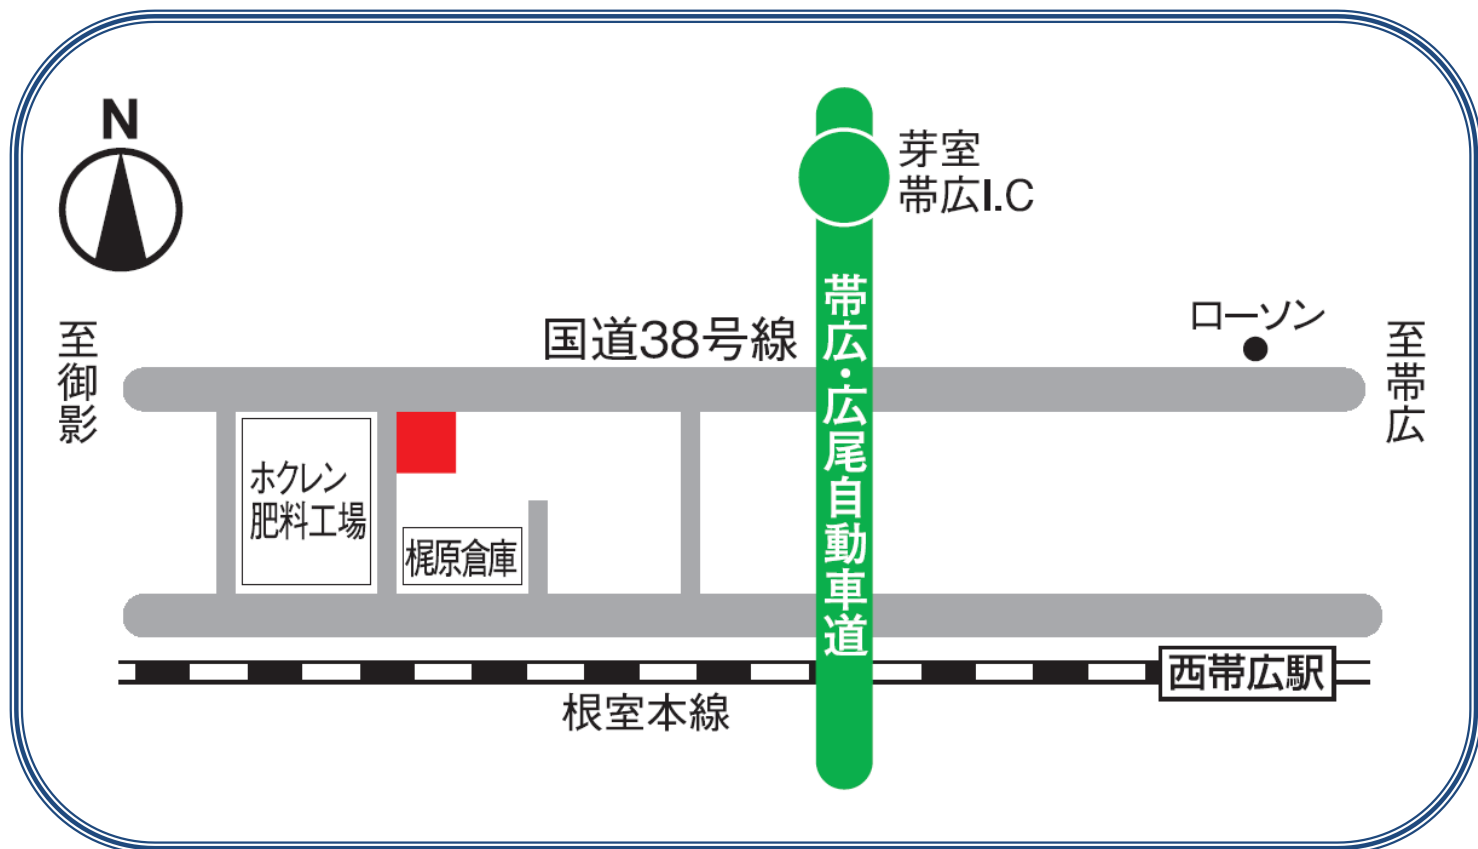

2018年
10月1日(月)

めむろ
ルート38芽室店
(株式会社キタセキ様運営)

新規提携開始

〒082-0005

北海道河西郡芽室町東芽室基線 1 0 - 6

TEL : 0155-62-6255

営業時間 : 24時間営業

◇定休日 : 年中無休 ◇国道38号線沿い

◇反対車線進入可

地域社会と物流のパートナー
エネクスフリース株式会社