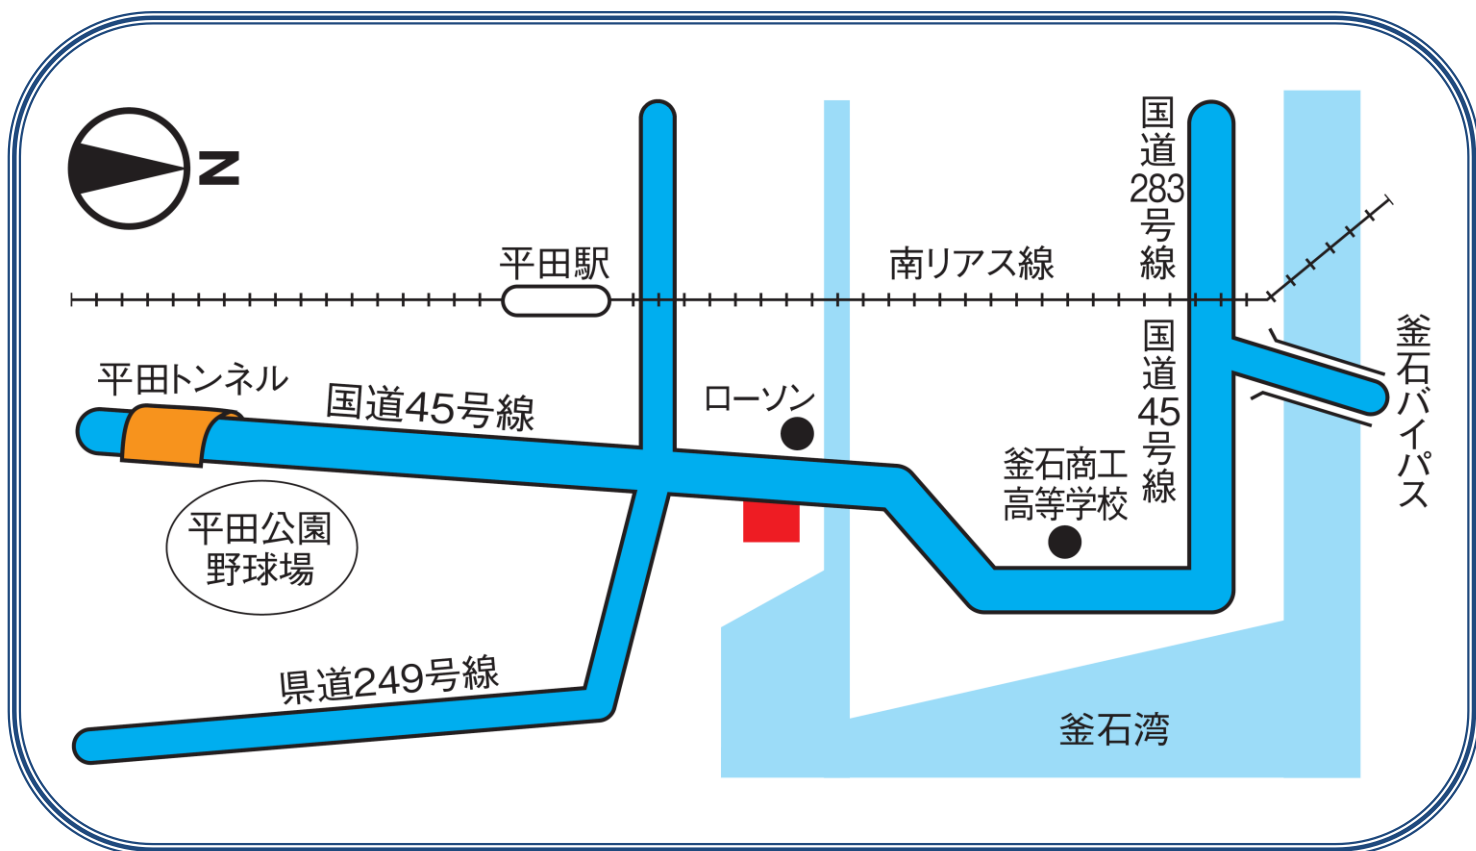

2018年
8月1日(水)

らくらく まるしんへいた
セルフ丸新平田店
(丸新石油店様運営)

新規提携開始

〒026-0001

岩手県釜石市大字平田第三地割25-15

TEL : 0193-27-7667

営業時間 : 7:00~21:00

◇定休日 : 年中無休 ◇国道45号線沿い

◇反対車線進入可 ◇セルフ給油

地域社会と物流のパートナー
エネクスフリース株式会社