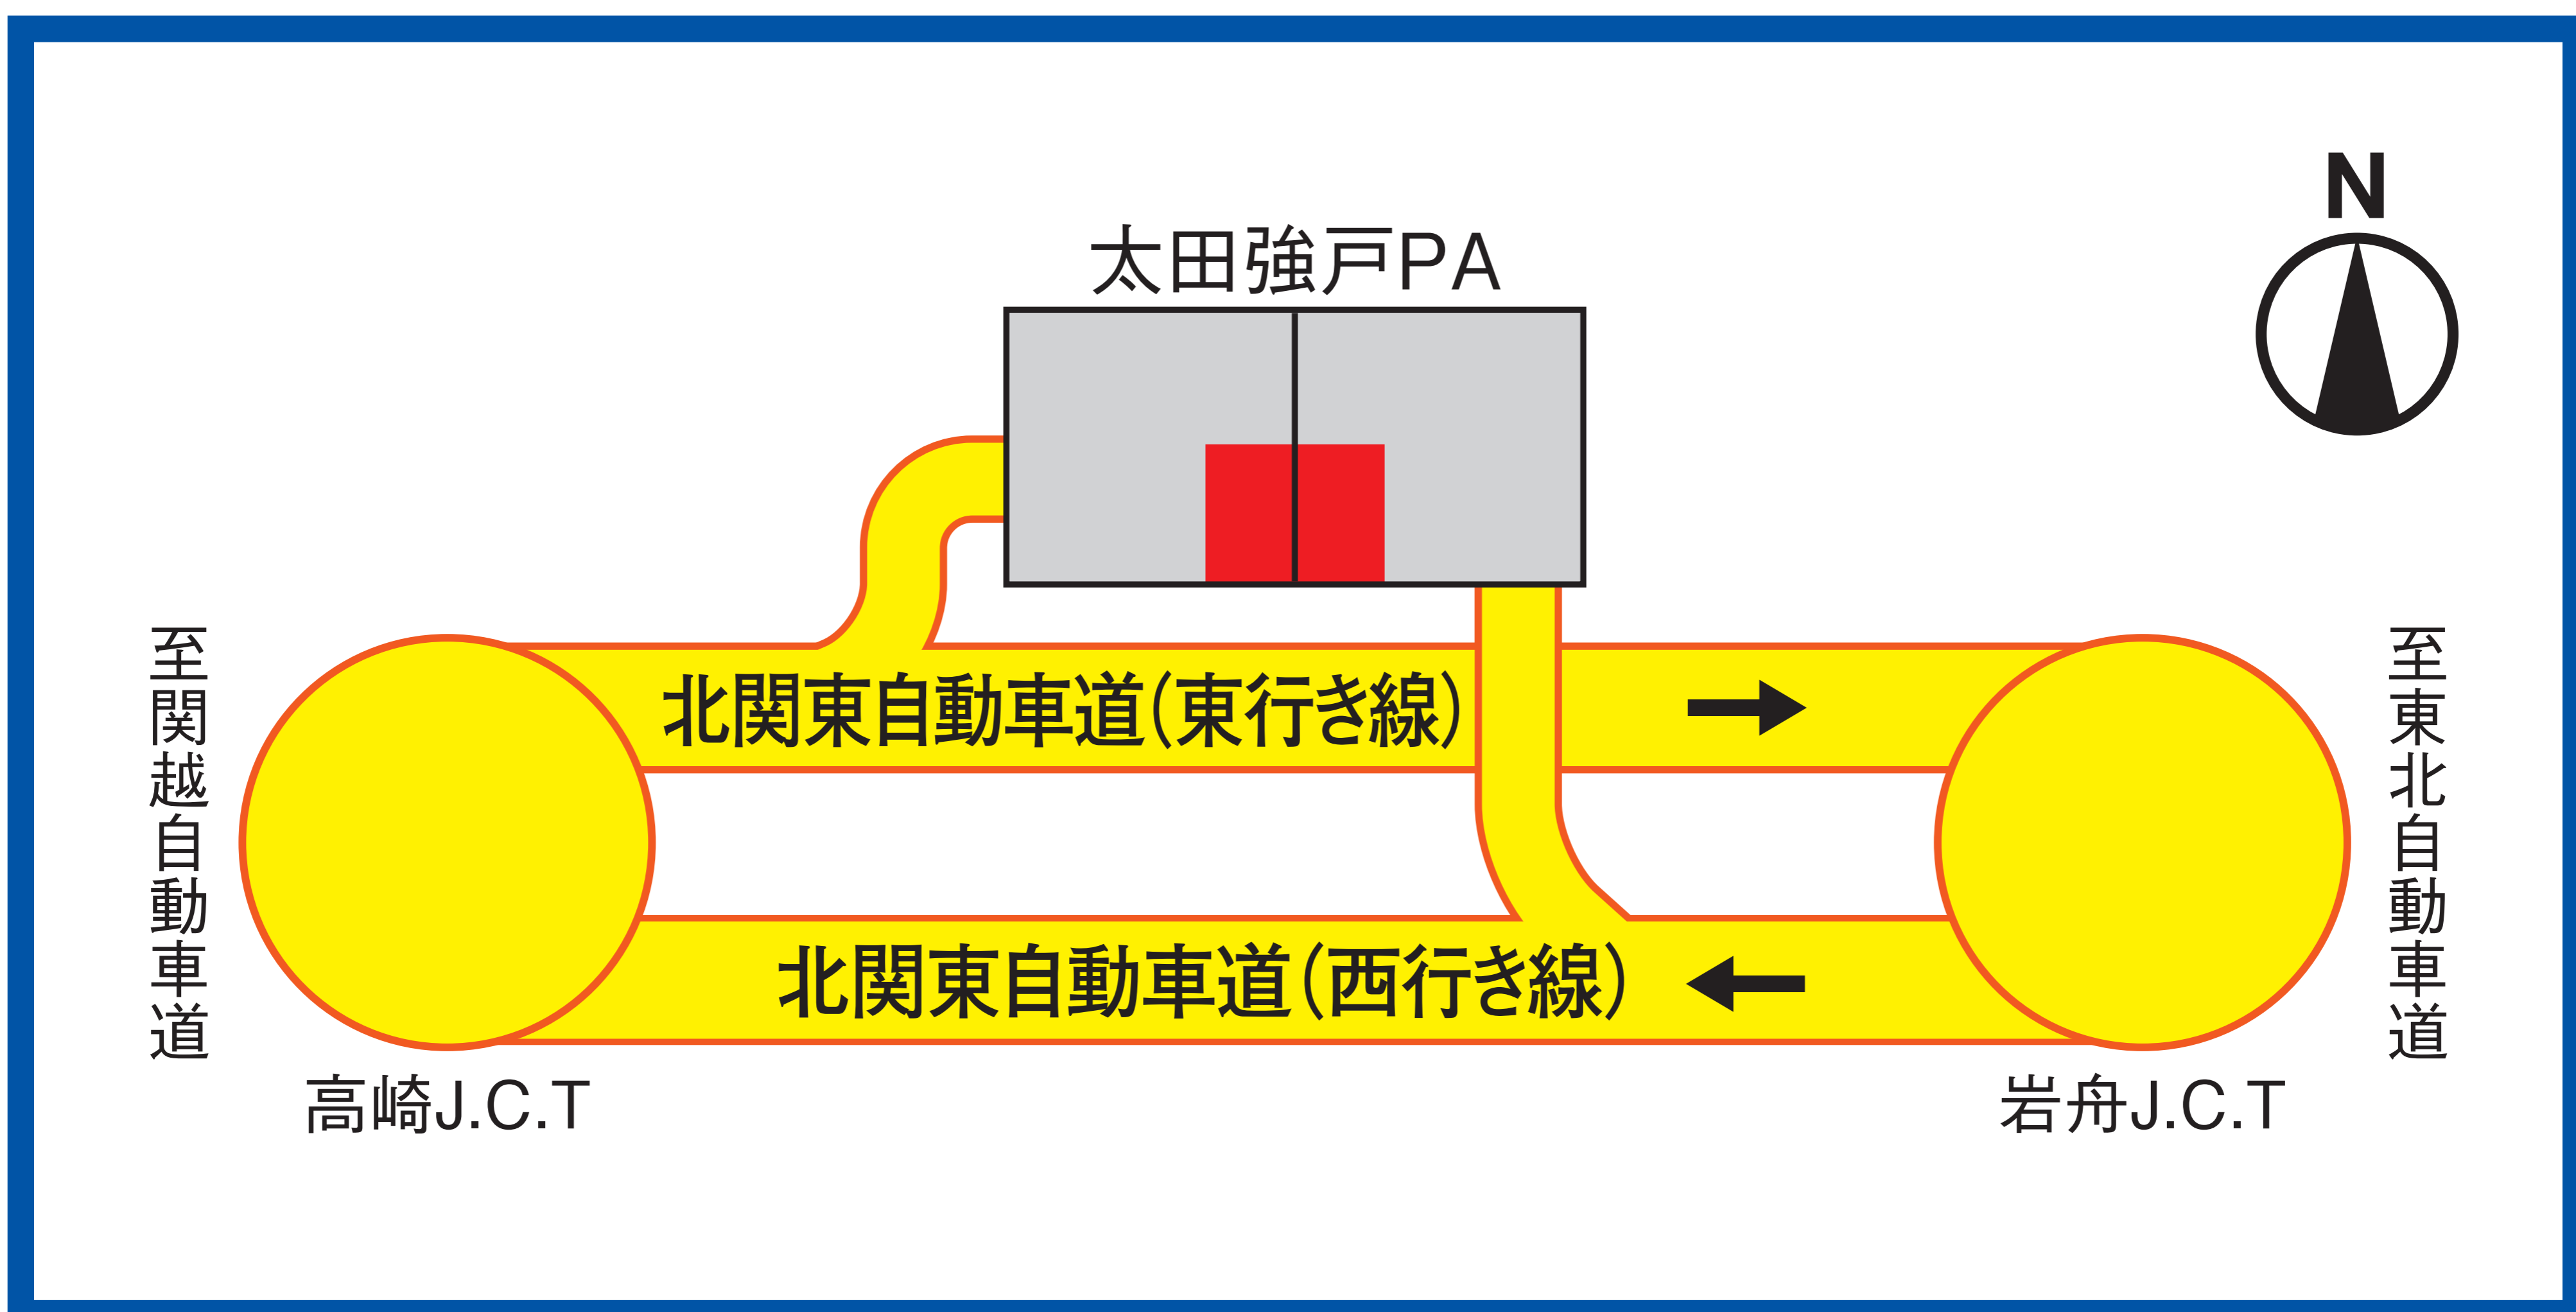

おお た ごう ど

北関東道

太田強戸PA

2018年

7月

28日

15時

西行き店・東行き店

OPEN!

日頃はエネクスフリートをご利用いただきまして有難うございます。
一層のサービス向上を図ってまいりますので皆様のご来店を心よりお待ちしております。

年中無休 / 24時間営業

乗用車セルフ・大型車フルサービス

おお た ごう ど

太田強戸PA 西行き店・東行き店

〒373-0006 群馬県太田市成塚町499-7

【太田強戸PA 西行き店】TEL (0276) 55-2006 FAX (0276) 55-2069