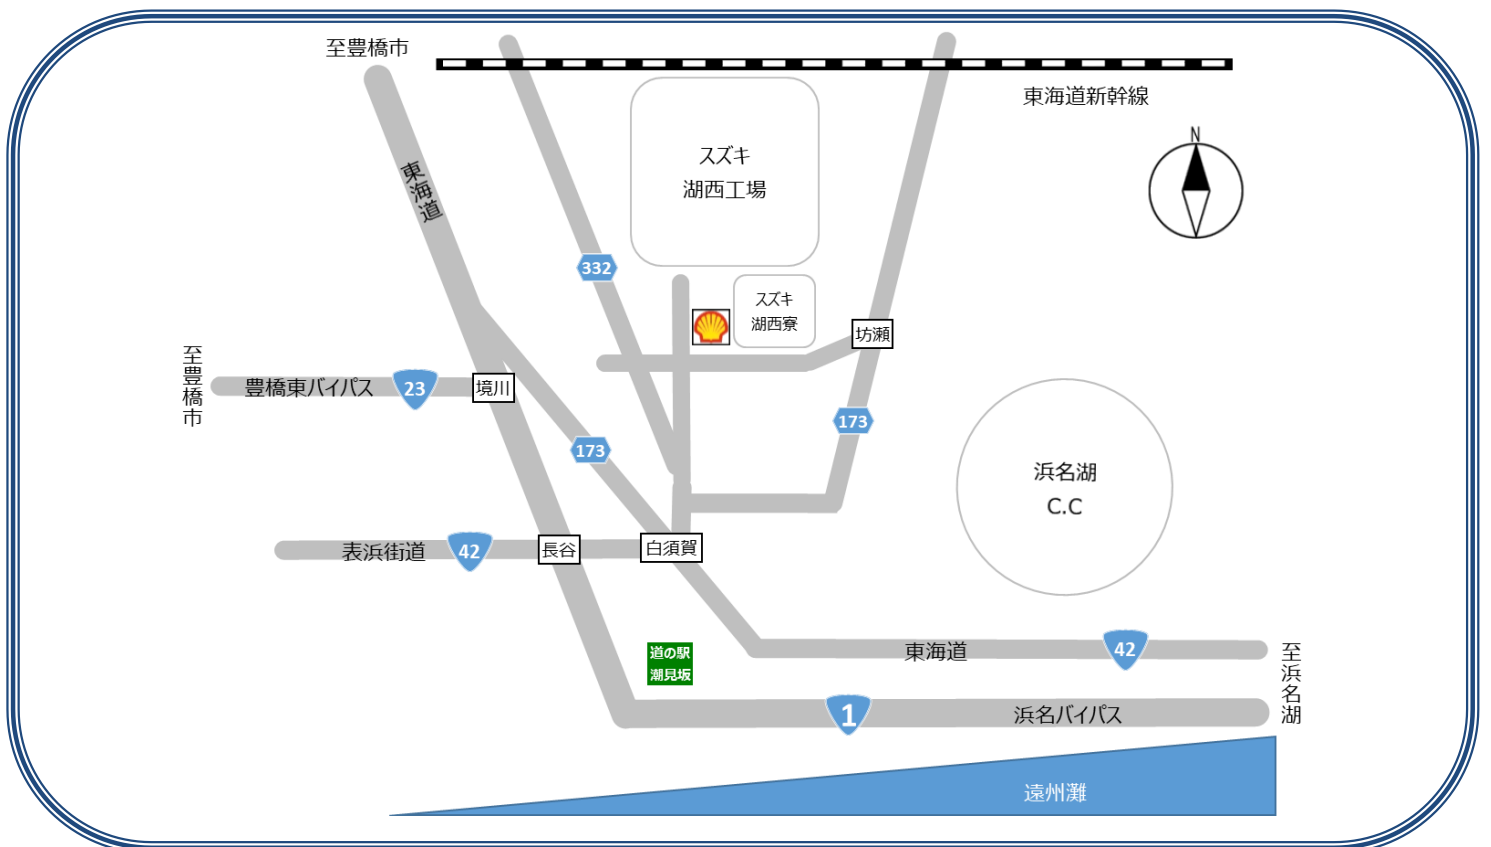

# 新規提携開始

〒431-0451

静岡県湖西市白須賀4361-1

TEL : 053-579-1714 FAX : 053-579-1728

営業時間 : 7:30~20:00

◇定休日 : 日曜日 ◇反対車線進入可

◇大型洗車機あり ◇シャワー室あり

エネクスフリー株式会社