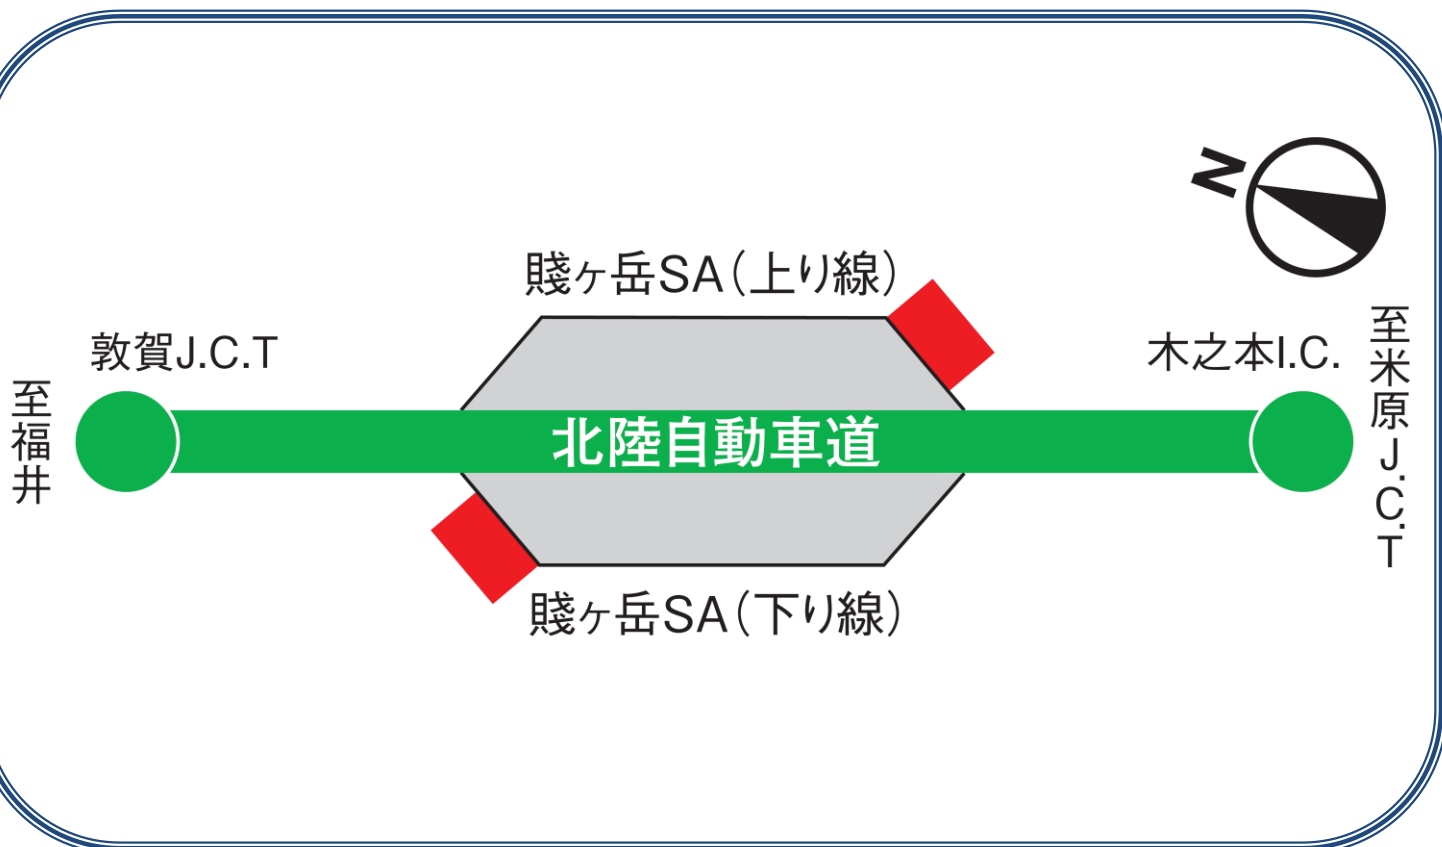

地域社会と物流のパートナー
エネクスフリース株式会社