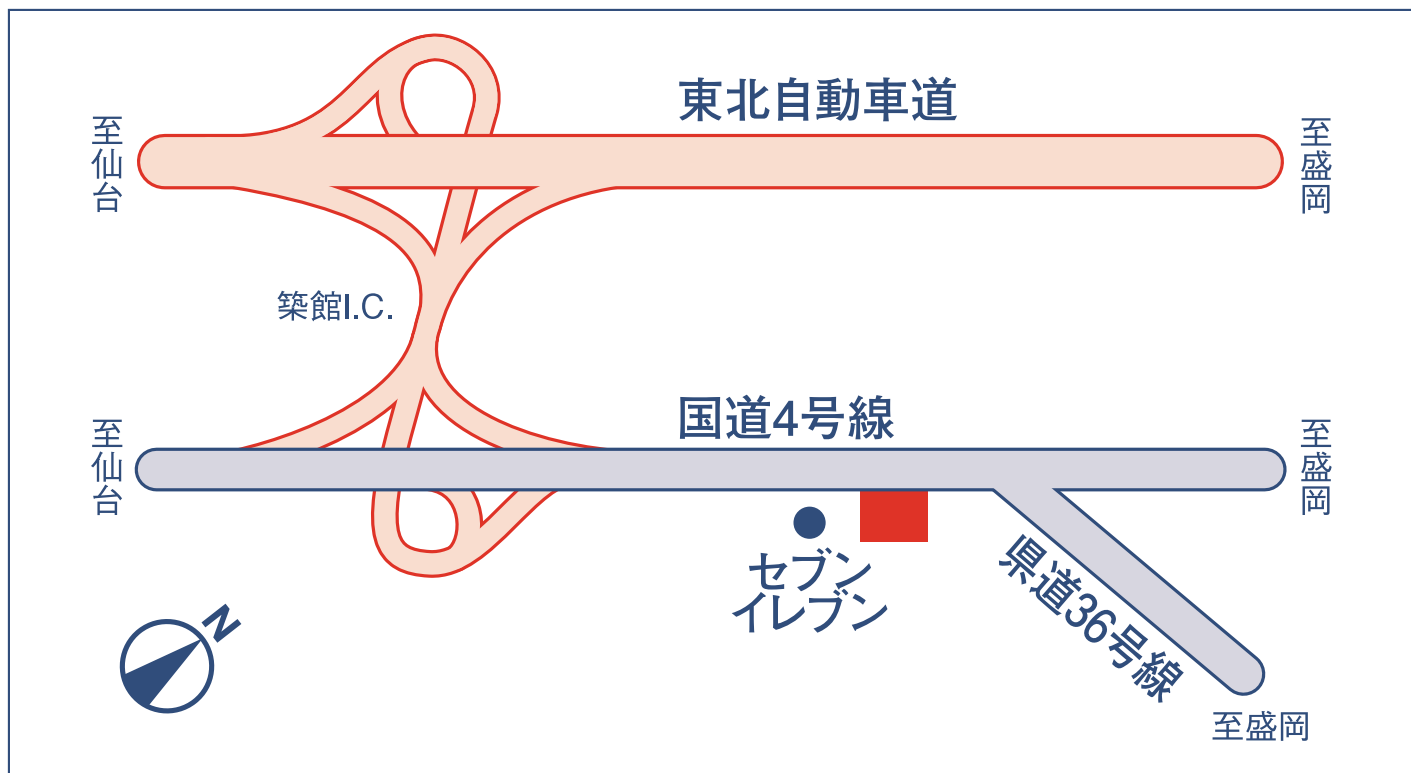

9月13日
9時

つき だて
築館インター店

OPEN!

日頃はエネクスフリーをご利用いただきまして
ありがとうございます。一層のサービスの向上を図ってまいりますので
皆様のご来店を心よりお待ちしております。

24時間営業 / 無休 (大型洗車機・シャワー)

つき だて
築館インター店

〒987-2233 宮城県栗原市築館字照越永平90-1
TEL (0228) 24-8115 FAX (0228) 24-8114

掲示期限12月末日まで