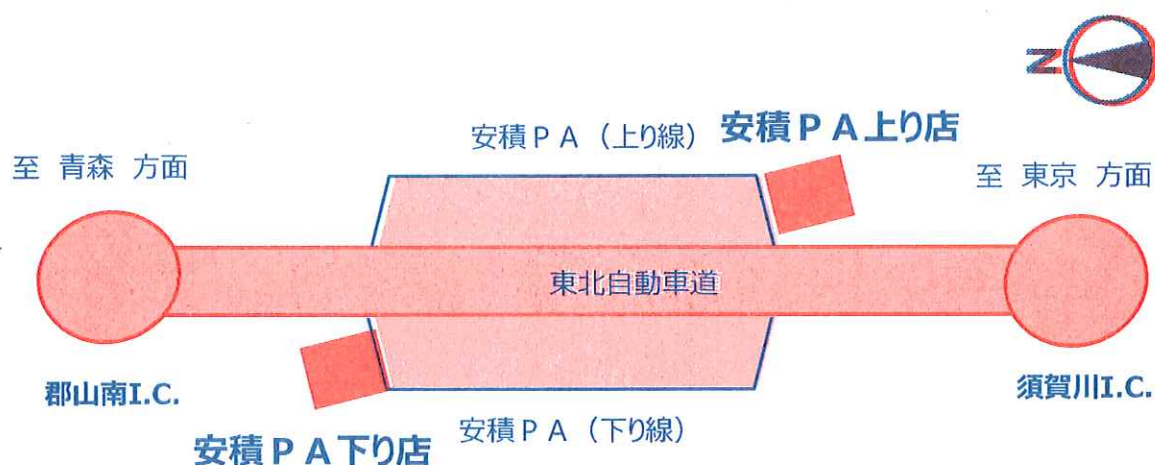

スナックコーナー 9:00～21:00

24時間営業／年中無休

あさか
安積PA下り店

(株)倉島商店運営)

〒960-0121 福島県郡山市三穂田町
川田字勝利ヶ岡3

TEL(024)953-2691 FAX(024)953-3525

PA内施設 コインシャワー 24時間

スナックコーナー 6:00～20:00