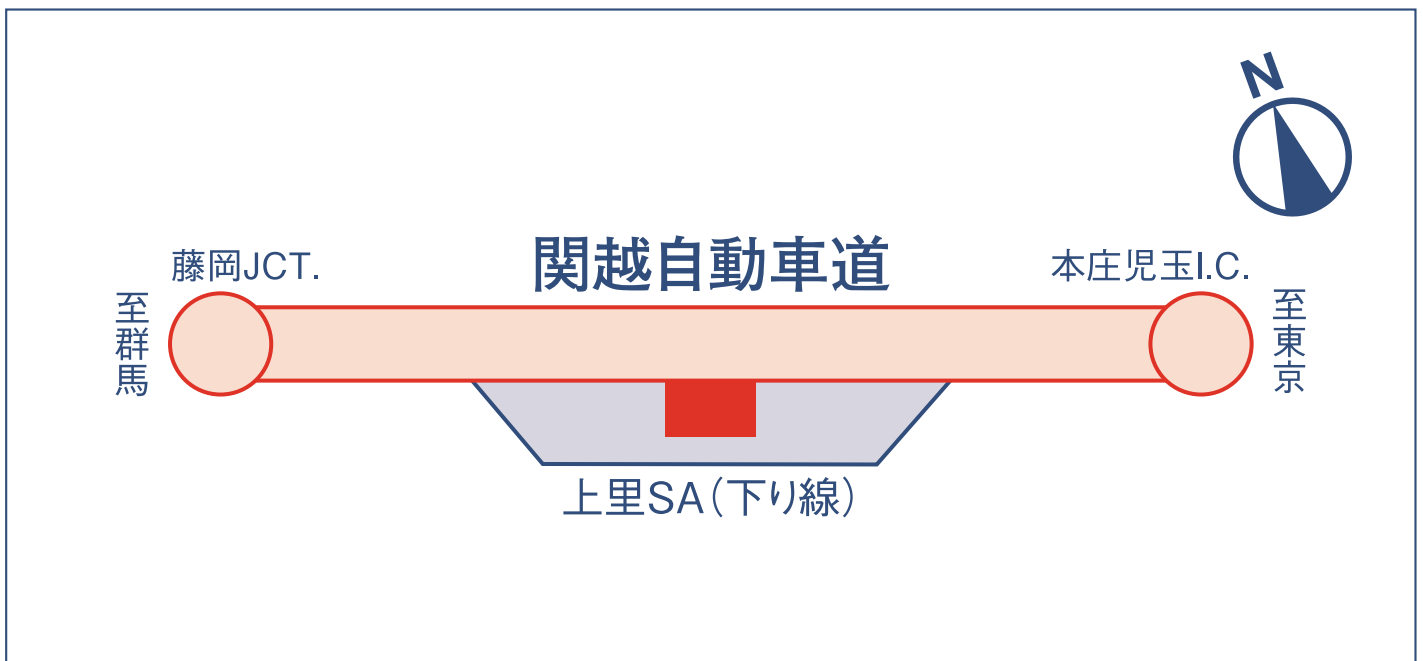

5月15日

関東地区高速道路初出店!!

かみ さと くだ

上里SA下り店

OPEN!

日頃はエネクスフリートをご利用いただきましてありがとうございます。
一層のサービスの向上を図ってまいりますので皆様のご来店を心よりお待ちしております。

24時間営業 / 無休

かみ さと くだ