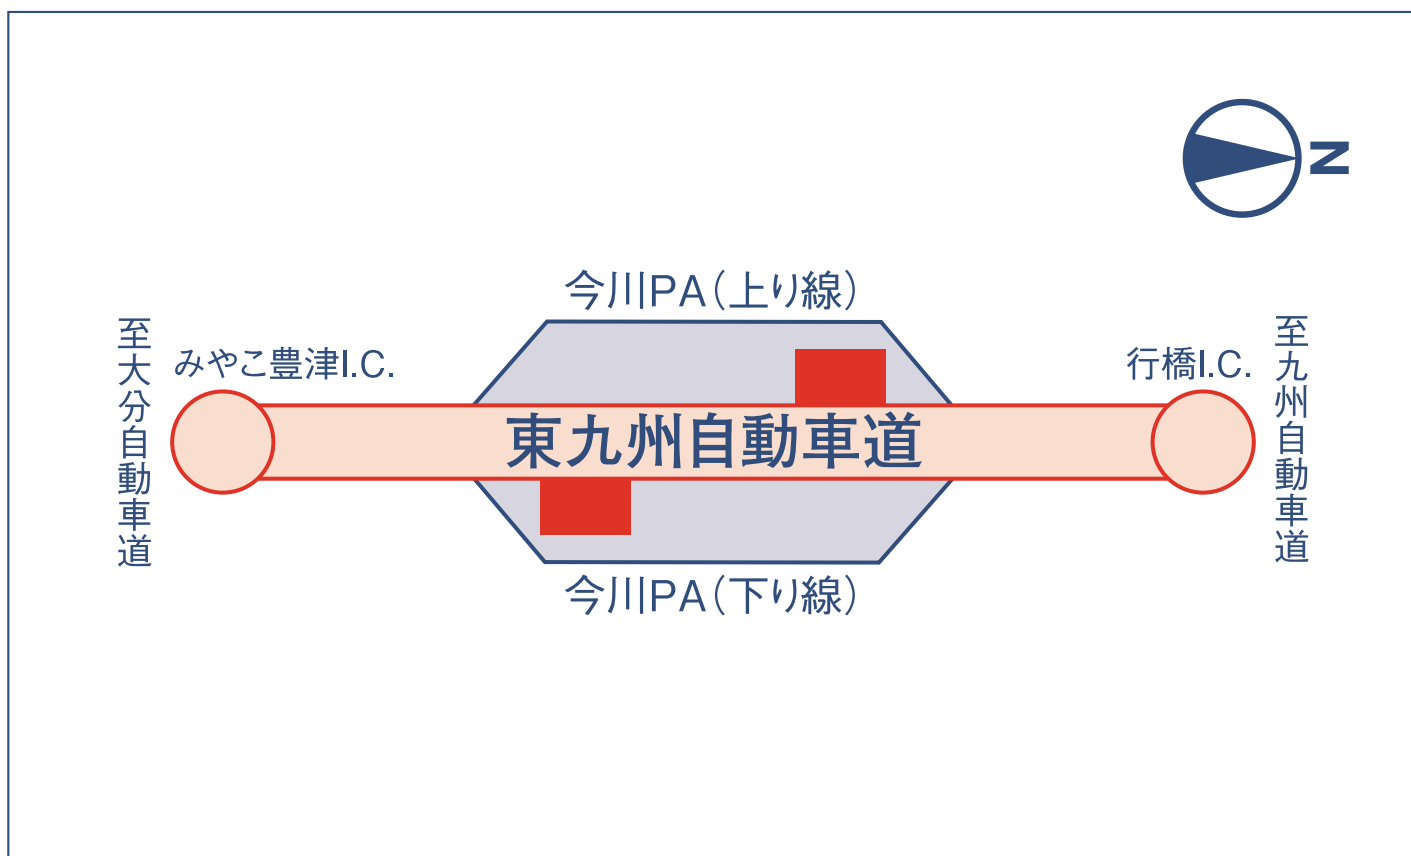

4月7日

今川PA上り店・下り店

OPEN!

日頃はエネクスフリーをご利用いただきましてありがとうございます。  
一層のサービスの向上を図ってまいりますので皆様のご来店を心よりお待ちしております。

8:00~20:00 / 無休 (完全セルフ)

ENEOS 今川PA上り店

〒824-0043福岡県行橋市流末999-1  
TEL (0930) 26-2223 FAX (0930) 26-2224

8:00~20:00 / 無休 (完全セルフ)