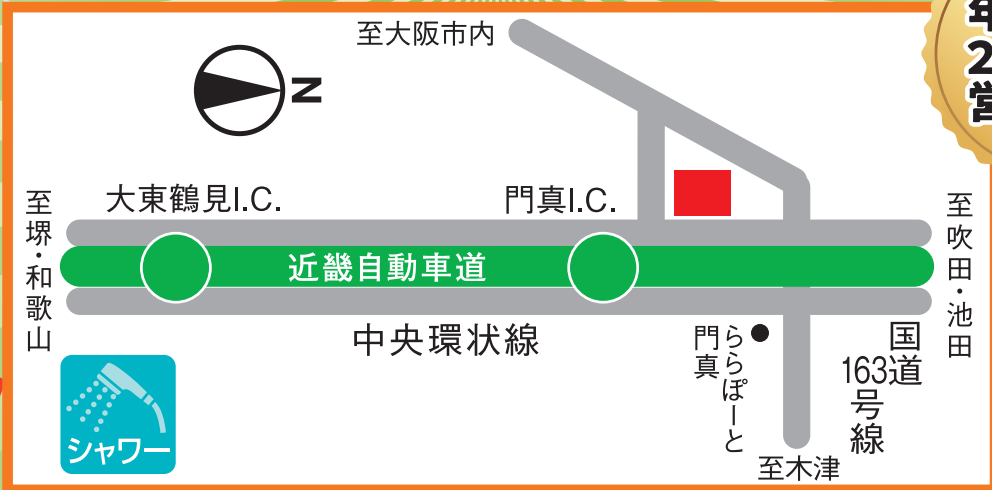

ちゅうかんかどま

中環門真店

リニューアル OPEN!!

2023年12月2日

スタッフ一同
心よりお客様の来店を
お待ちしております。

年中無休
24時間
営業

◎シャワー設備あり ◎大型駐車スペース2台

ちゅうかんかどま
中環門真店